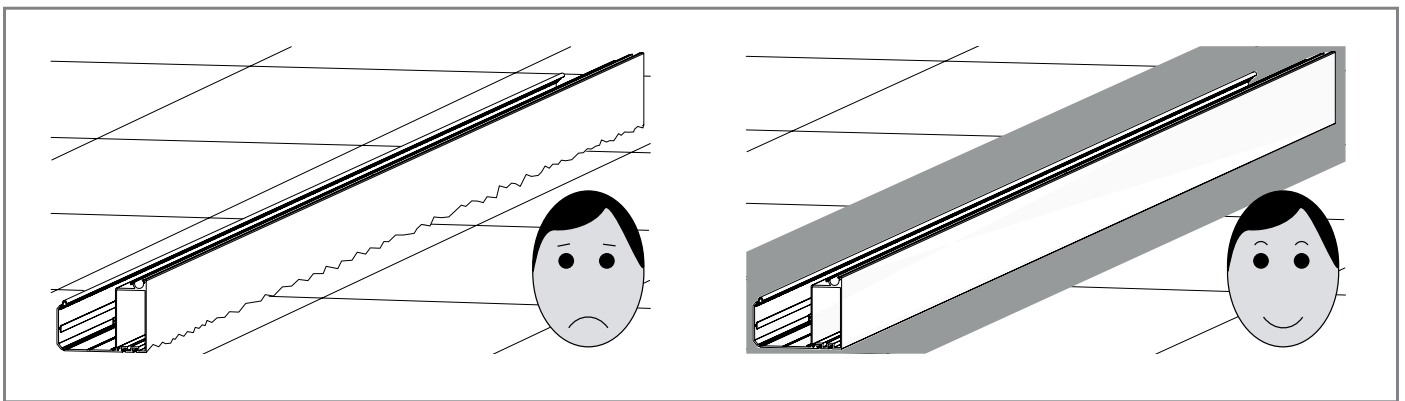

V766 - BASSA / V768 - VADELLA

Zuurvrij
Acid-free
Säurefrei
Sans acide
Sin ácido

Fout
Wrong
Falsch
Pas bien
No es bueno

Goed
Right
Recht
Bien
Bueno

**Algemene waarschuwing**

Als u het Verano® product zelf monteert, is dat voor uw eigen risico. Gebruik deze instructie slechts als een hulpmiddel en alleen bij montage van dit specifieke Verano® product. Mocht u er zelf niet uitkomen, dan kunt u altijd kiezen voor professionele montage. Het montageteam van uw Verano® partner staat graag voor u klaar.